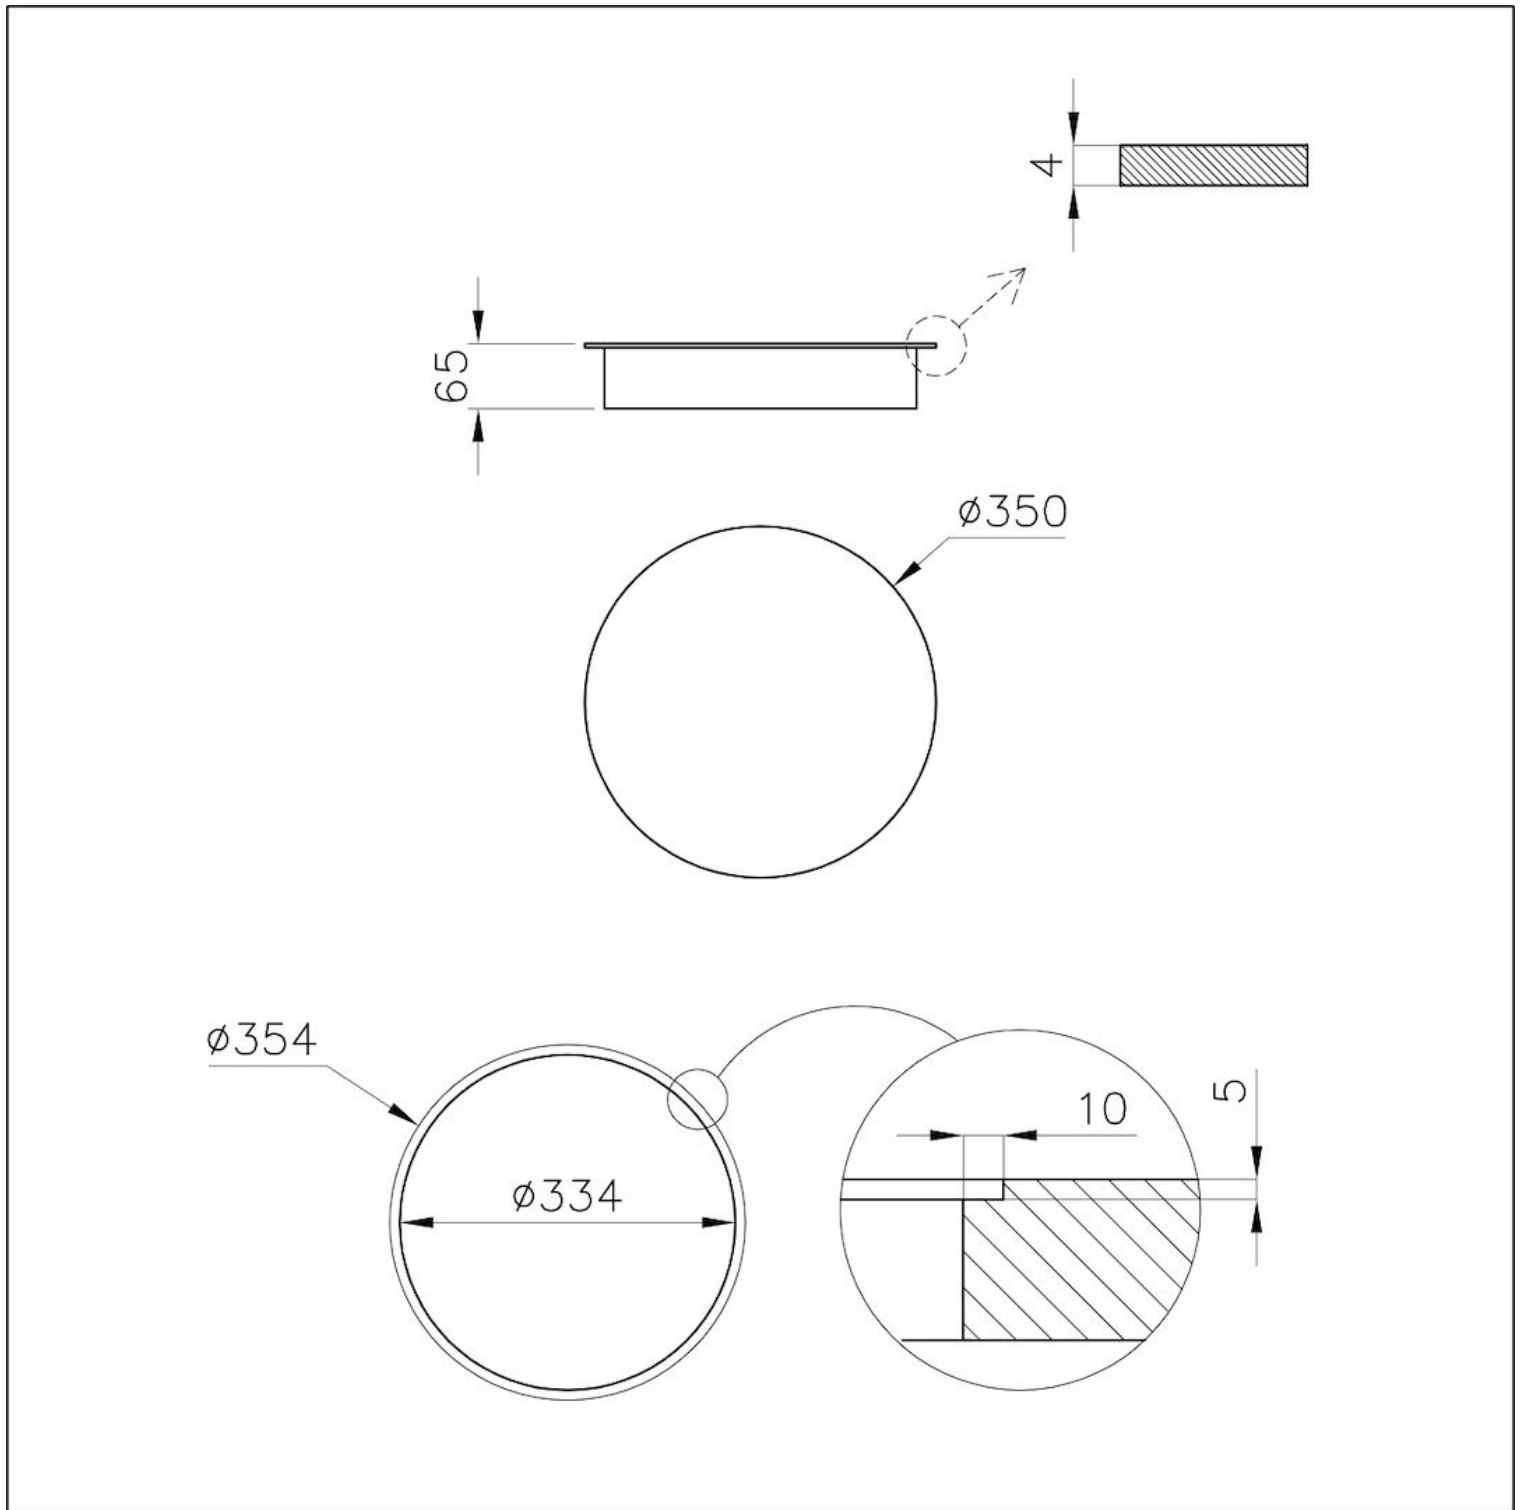

DESSINS TECHNIQUES